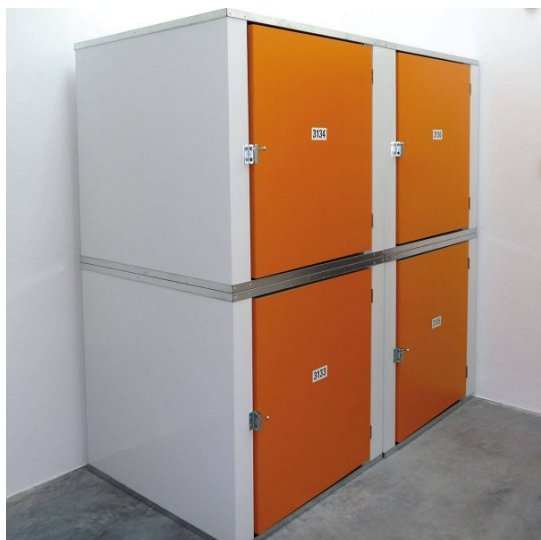

# Das Chiemgauer Self-Storage

**PR – Nasser Keller, zugiger Dachboden, wohin mit den Dokumenten? Vom großen Haus in die kleine Wohnung ziehen und plötzlich platzt alles aus den Nähten. Wohin nur mit den ganzen Kartons? Und wo lagert man eigentlich das Eigentum während einer Weltreise oder eines Auslandsjobs ein? Antworten auf all diese Fragen liefert „Deine Lagerbox“ in Eiselfing. Dort findet man Raum für alle Lebenslagen.**

Helle Gänge, makellose Räumlichkeiten, sightgeschützt und mit Sicherheitstechnik ausgestattet, pikobello die Boxen aller Größen, mehr als 300 Einlagermöglichkeiten von ein Kubikmeter großen „MiniBoxen 1m<sup>3</sup>“ bis zu 500 Quadratmeter abgetrennten, sightgeschützten, einzeln abschließbaren und alarmgesicherten Lagerräumen – das alles bietet „Deine Lagerbox“ in Eiselfing. Und das zu äußerst günstigen Konditionen.

„Deine Lagerbox“ – das ist die kernsanierte, alte Ziegelei Enzinger in Eiselfing. Dort hat Michaela Schirmer ein für die ganze Region einzigartiges Lagergebäude errichtet. Der Ziegelbau strahlt in neuem Glanz und die lichtdurchfluteten Gebäude bietet ein gesundes, ausgeglichenes Raumklima. Es gibt nichts, was man da nicht sicher und sauber einlagern könnte.

Ein Keller ist nicht gerade der passende und sicherste Ort für wichtige Dokumente und Akten. Viele Werte gingen dem einen oder anderen an diesen feuchten Plätzen bereits verloren. „Deine Lagerbox“ stellt stattdessen zuverlässige Schließfächer über der Hochwassergrenze zur Verfügung, abgesichert durch eigenen PIN, Kameraüberwachung und